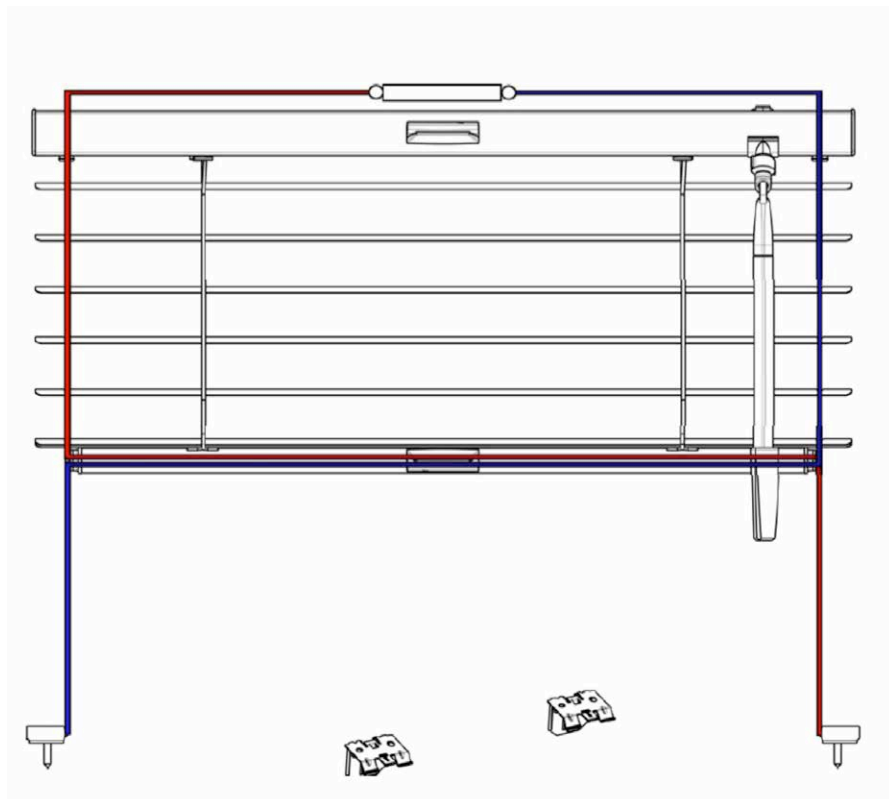

Kaihdin Åman Oy

Kätevä

– turvallinen valinta pinta-asennukseen

Kätevä on uusi innovatiivinen sälekaihdin pinta-asennukseen. Kätevä-sälekaihdin on turvallinen, sillä siinä ei ole roikkuvia naruja. Lisäksi kaihtimen pystyy pysäyttämään haluttuun kohtaan valoaukossa. Kätevä on loistava valinta erityisesti ovi-asennukseen, sillä se pysyy tiukasti kiinni asennusaukossa eikä heilu ovea avattaessa.

Kätevä-sälekaihdin voidaan varustaa joko akryyllitanko säätimellä tai perinteisellä sivuvaijeri säätimellä.

Helppo asentaa
Ei rokkuvia naruja
Pysyy tiukasti paikallaan

www.kaihdinaman.fi

Tutustu lisää malleihin
osoitteesta www.kaihdinaman.fi

Värivaihtoehdot
osoitteesta www.kaihdinaman.fi/varit

Kätevä-tuotteen osat:

Tekniset tiedot

Säle:

25 mm maalattu alumiini,
säleen paksuus 0,21mm

Yläkotelo ja alalista:

Maalattu teräs, galvanoitu

Narut:

Vetonarut ja porrassarut 100% polyesteria

Minimi- ja maksimileveys:

300 – 1400 mm

Minimi- ja maksimikorkeus:

100 – 2500 mm

Asennus:

Ikkunaan tai oveen pinta-asennuksena

Käyttömekanismi: